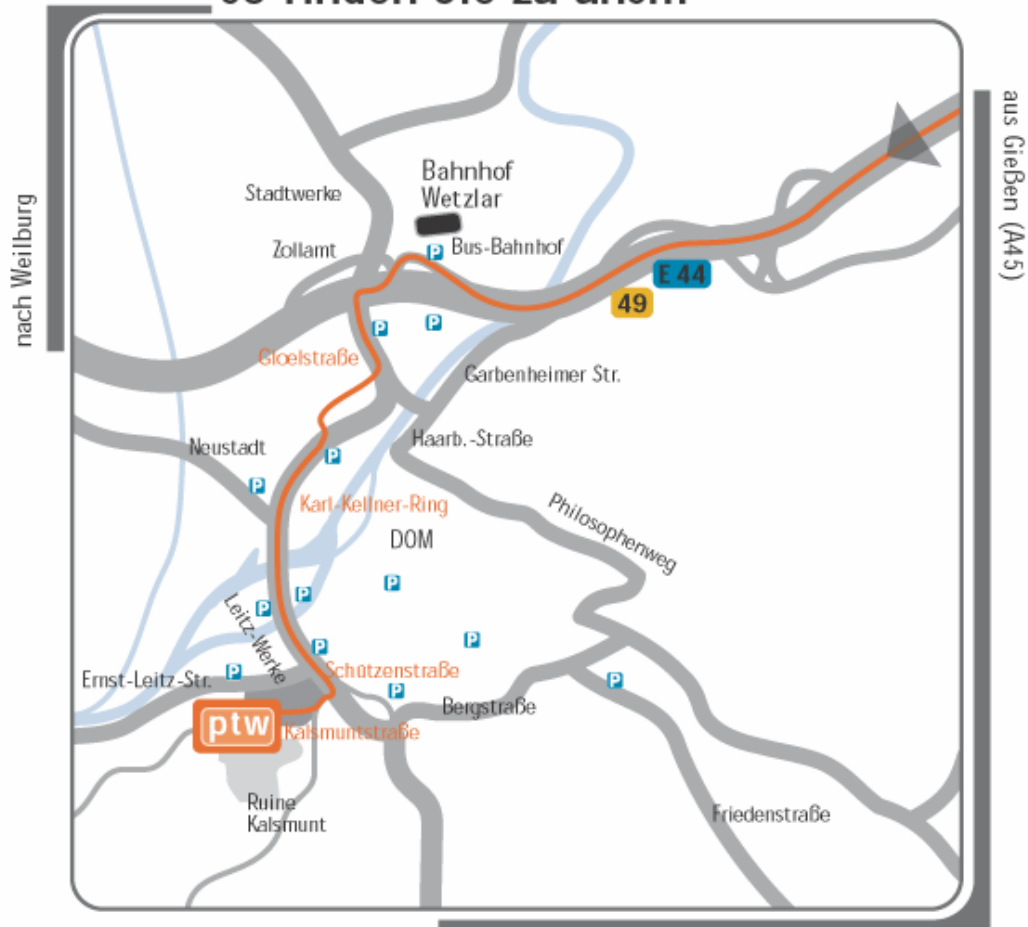

so finden Sie zu uns...

...in Wetzlar.

Kalsmuntstraße 14 b-c

T 06441 9244-0